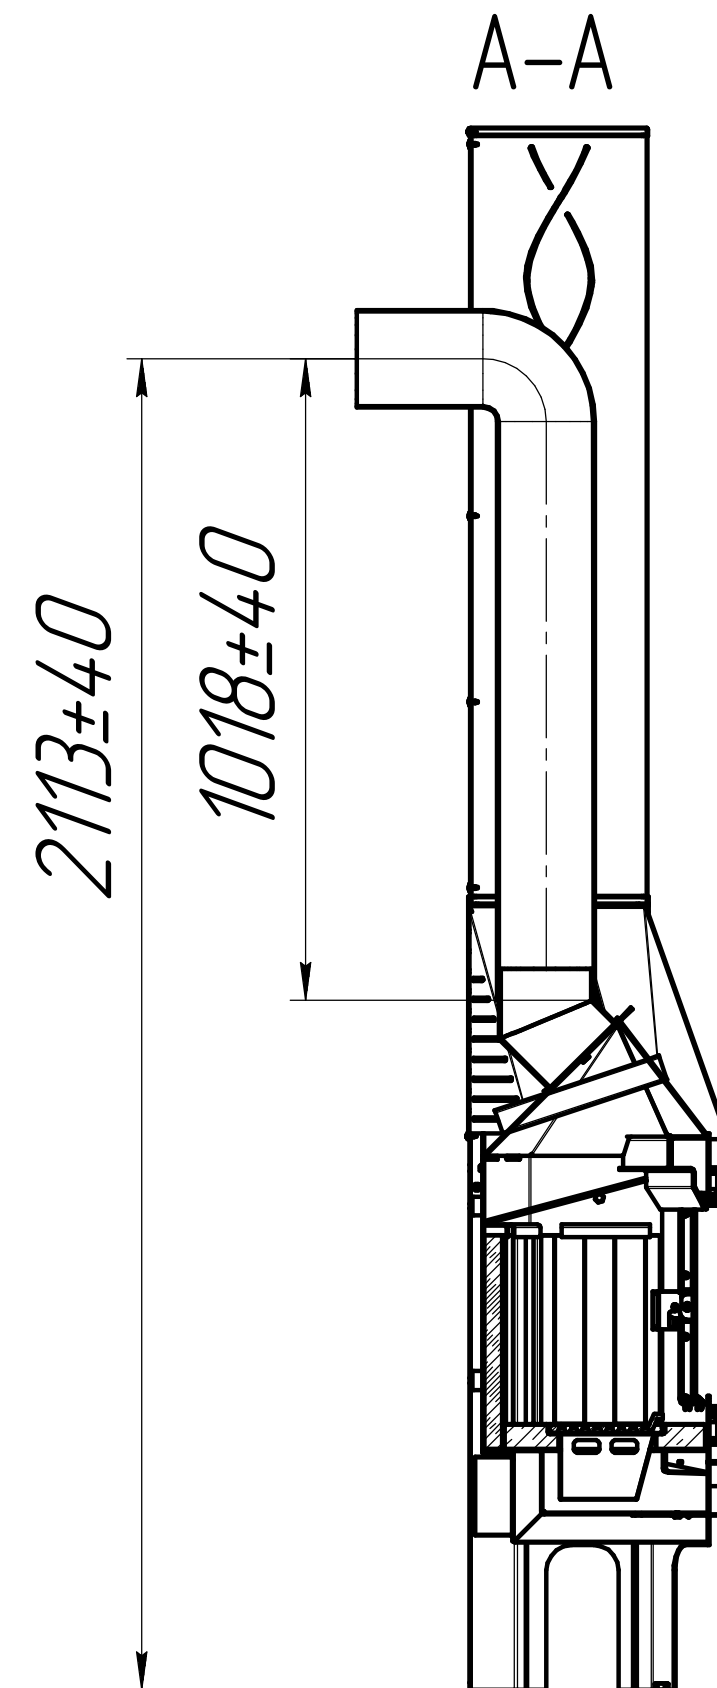

Печь-камин Мюнхен пристенно-угловой (без перемычки) PKN174, PKN176  
габаритные размеры

*Печь-камин Мюнхен  
пристенно-угловой без перемычки РКН 174, (РКН 176)  
подключение дымохода  
верх - стена*

*Печь-камин Мюнхен  
пристенно-угловой без перемычки  
РКН 174, (РКН176)  
подключение дымохода  
верх - потолок*