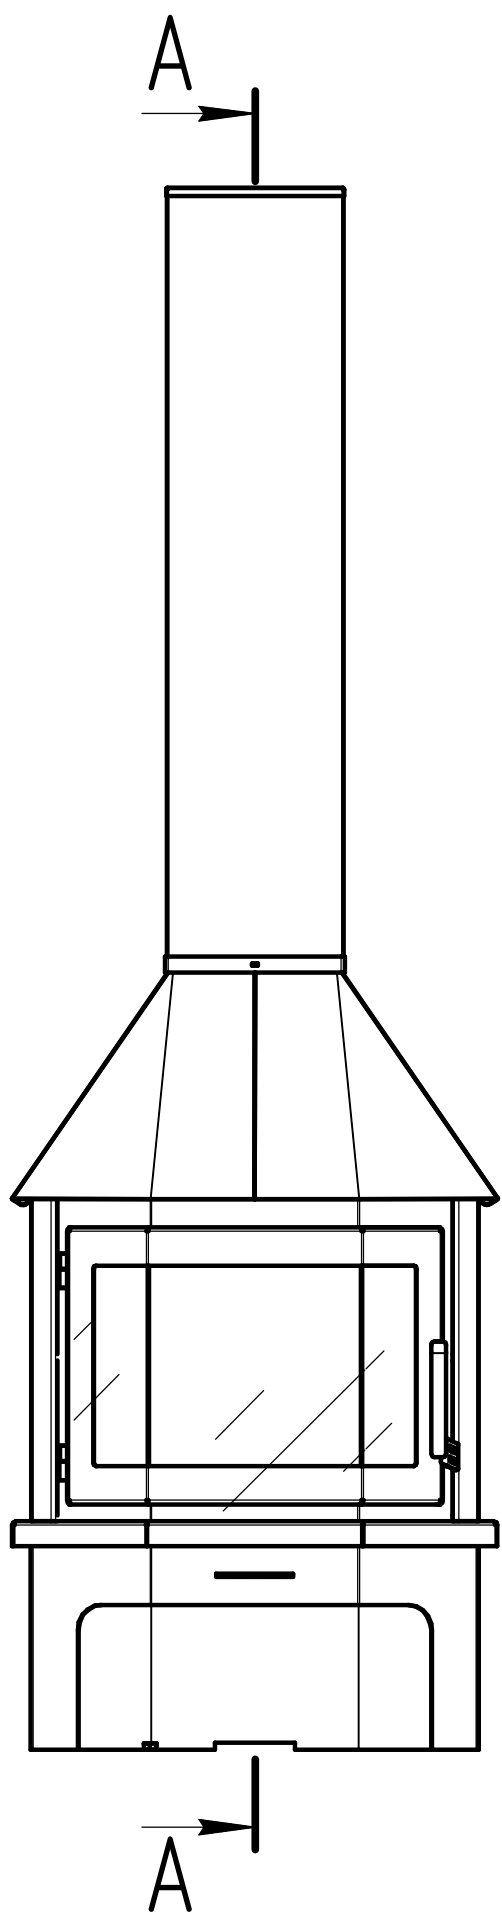

Печь-камин Мюнхен пристенно-угловой (без перемычки) PKN174, PKN176  
габаритные размеры

*Печь-камин Мюнхен  
пристенно-угловой без перемычки РКН 174, (РКН 176)  
подключение дымохода  
верх - стена*

*Печь-камин Мюнхен  
пристенно-угловой без перемычки  
РКН 174, (РКН176)  
подключение дымохода  
верх - потолок*