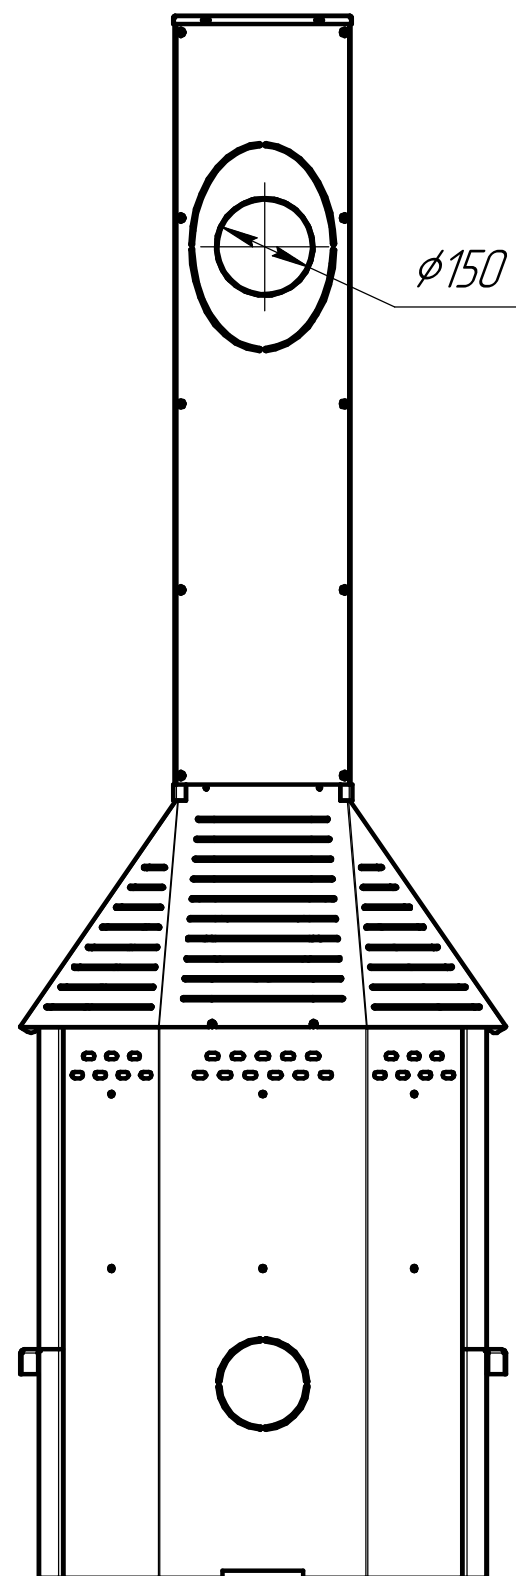

Печь-камин Мюнхен пристенно-угловой (без перемычки) PKN174, PKN176  
габаритные размеры

*Печь-камин Мюнхен  
пристенно-угловой без перемычки РКН 174, (РКН 176)  
подключение дымохода  
верх - стена*

*Печь-камин Мюнхен  
пристенно-угловой без перемычки  
РКН 174, (РКН176)  
подключение дымохода  
верх - потолок*