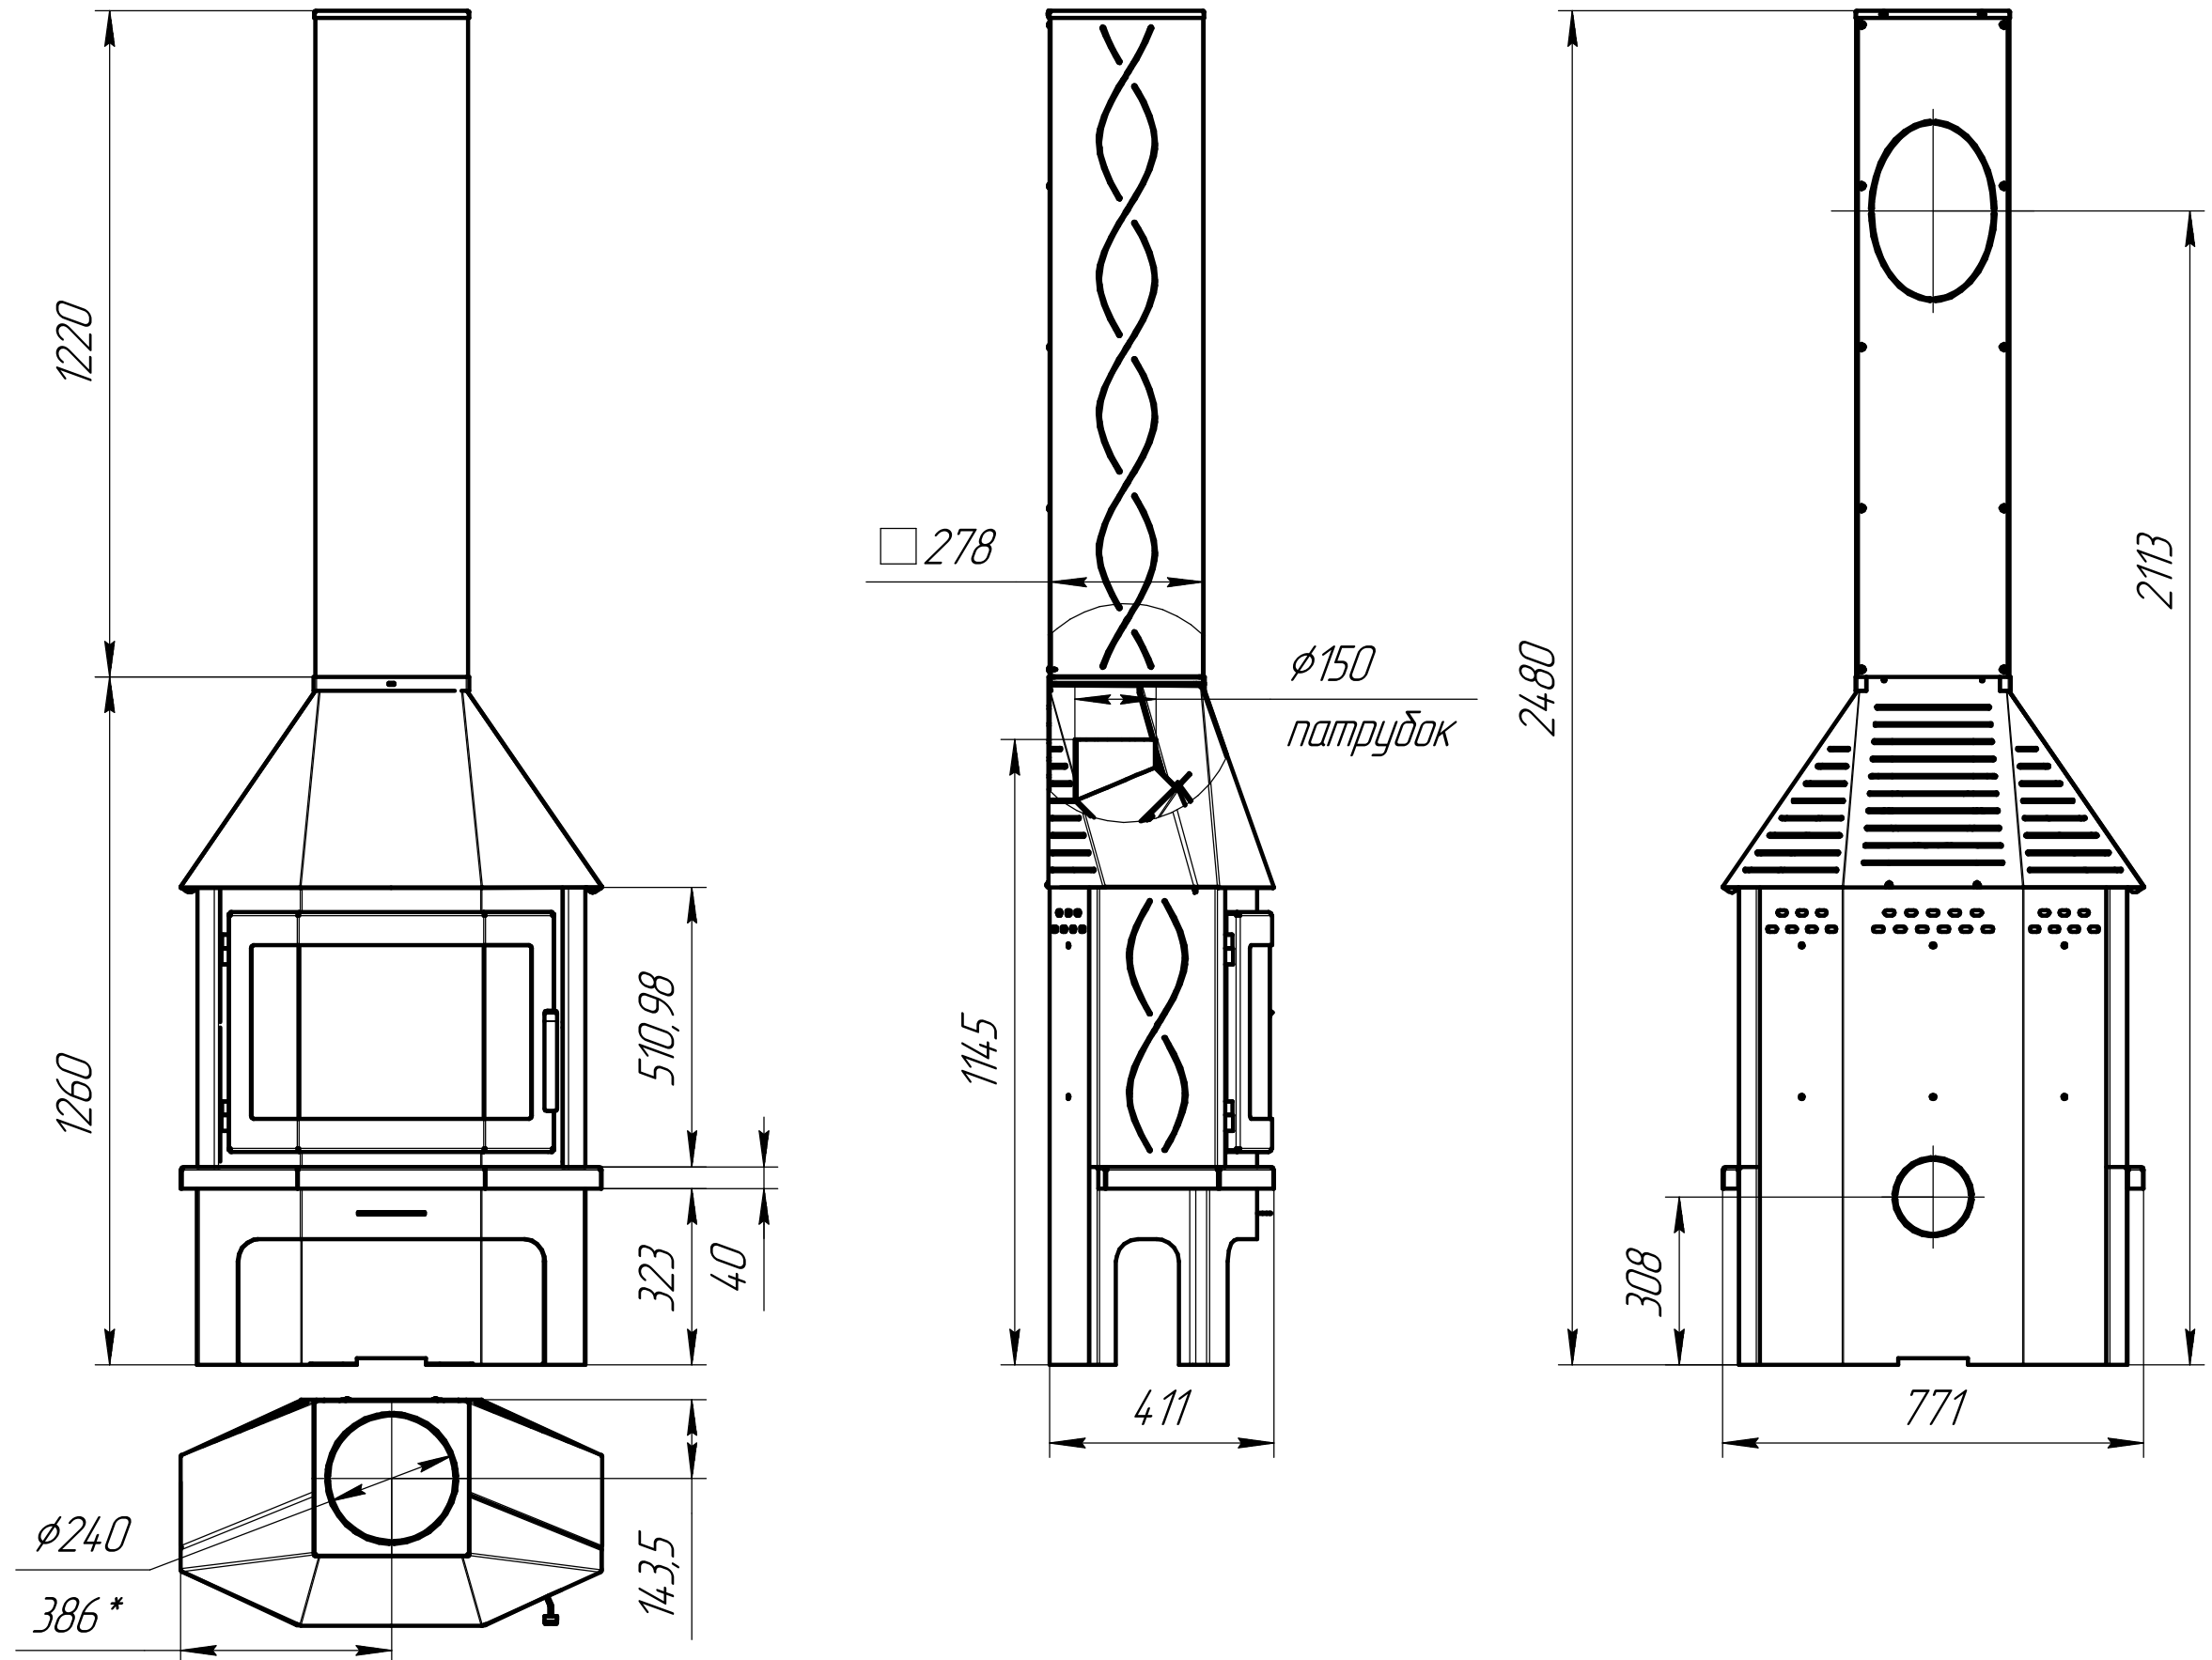

Печь-камин Мюнхен пристенно-угловой (без перемычки) PKN174, PKN176  
габаритные размеры

*Печь-камин Мюнхен  
пристенно-угловой без перемычки РКН 174, (РКН 176)  
подключение дымохода  
верх - стена*

*Печь-камин Мюнхен  
пристенно-угловой без перемычки  
РКН 174, (РКН176)  
подключение дымохода  
верх - потолок*