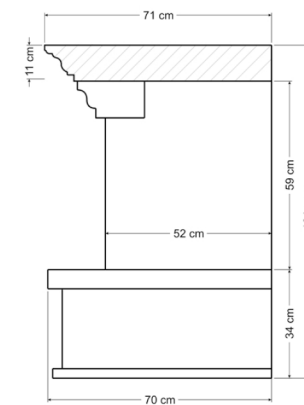

ОБЛИЦОВКА ИЗ ПЕСЧАНИКА / КОЛОТОГО МРАМОРА ПОД ТОПКИ
С ПЛОСКИМ СТЕКЛОМ ШИРИНОЙ 700 ММ

NS УГЛОВАЯ

PS ПРИСТЕННАЯ

ОБЛИЦОВКА ИЗ ПОЛИРОВАННОГО МРАМОРА ПОД ТОПКИ
С ПЛОСКИМ СТЕКЛОМ ШИРИНОЙ 700 ММ

NS УГЛОВАЯ

PS ПРИСТЕННАЯ

ОБЛИЦОВКА ИЗ ПОЛИРОВАННОГО МРАМОРА ПОД ТОПКИ
С ПРИЗМАТИЧЕСКИМ СТЕКЛОМ ШИРИНОЙ 850 ММ

PGX ПРИЗМАТИЧЕСКАЯ

ОБЛИЦОВКА ИЗ ПЕСЧАНИКА / КОЛОТОГО МРАМОРА/ПОЛИРОВАННОГО
МРАМОРА ПОД ТОПКИ С ПЛОСКИМ СТЕКЛОМ ШИРИНОЙ 800 ММ