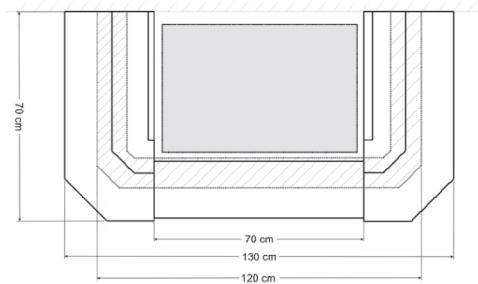

ОБЛИЦОВКА ИЗ ПЕСЧАНИКА / КОЛОТОГО МРАМОРА ПОД ТОПКИ
С ПЛОСКИМ СТЕКЛОМ ШИРИНОЙ 700 ММ

NS УГЛОВАЯ

PS ПРИСТЕННАЯ

ОБЛИЦОВКА ИЗ ПОЛИРОВАННОГО МРАМОРА ПОД ТОПКИ
С ПЛОСКИМ СТЕКЛОМ ШИРИНОЙ 700 ММ

NS УГЛОВАЯ

PS ПРИСТЕННАЯ

ОБЛИЦОВКА ИЗ ПОЛИРОВАННОГО МРАМОРА ПОД ТОПКИ
С ПРИЗМАТИЧЕСКИМ СТЕКЛОМ ШИРИНОЙ 850 ММ

PGX ПРИЗМАТИЧЕСКАЯ

ОБЛИЦОВКА ИЗ ПЕСЧАНИКА / КОЛОТОГО МРАМОРА/ПОЛИРОВАННОГО
МРАМОРА ПОД ТОПКИ С ПЛОСКИМ СТЕКЛОМ ШИРИНОЙ 800 ММ