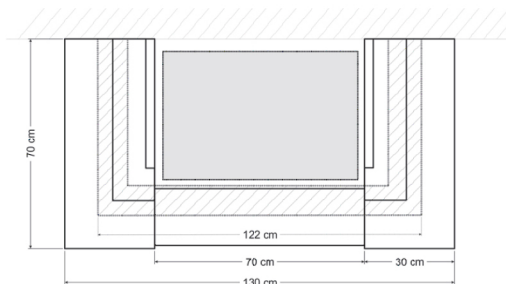

ОБЛИЦОВКА ИЗ ПЕСЧАНИКА / КОЛОТОГО МРАМОРА ПОД ТОПКИ
С ПЛОСКИМ СТЕКЛОМ ШИРИНОЙ 700 ММ

NS УГЛОВАЯ

PS ПРИСТЕННАЯ

ОБЛИЦОВКА ИЗ ПОЛИРОВАННОГО МРАМОРА ПОД ТОПКИ
С ПЛОСКИМ СТЕКЛОМ ШИРИНОЙ 700 ММ

NS УГЛОВАЯ

PS ПРИСТЕННАЯ

ОБЛИЦОВКА ИЗ ПОЛИРОВАННОГО МРАМОРА ПОД ТОПКИ
С ПРИЗМАТИЧЕСКИМ СТЕКЛОМ ШИРИНОЙ 850 ММ

PGX ПРИЗМАТИЧЕСКАЯ

ОБЛИЦОВКА ИЗ ПЕСЧАНИКА / КОЛОТОГО МРАМОРА/ПОЛИРОВАННОГО
МРАМОРА ПОД ТОПКИ С ПЛОСКИМ СТЕКЛОМ ШИРИНОЙ 800 ММ