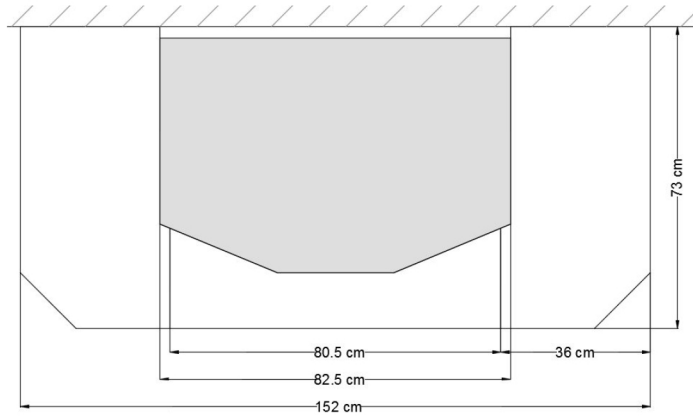

ОБЛИЦОВКА ИЗ ПЕСЧАНИКА / КОЛОТОГО МРАМОРА ПОД ТОПКИ
С ПЛОСКИМ СТЕКЛОМ ШИРИНОЙ 700 ММ

NS УГЛОВАЯ

PS ПРИСТЕННАЯ

ОБЛИЦОВКА ИЗ ПОЛИРОВАННОГО МРАМОРА ПОД ТОПКИ
С ПЛОСКИМ СТЕКЛОМ ШИРИНОЙ 700 ММ

NS УГЛОВАЯ

PS ПРИСТЕННАЯ

ОБЛИЦОВКА ИЗ ПОЛИРОВАННОГО МРАМОРА ПОД ТОПКИ
С ПРИЗМАТИЧЕСКИМ СТЕКЛОМ ШИРИНОЙ 850 ММ

PGX ПРИЗМАТИЧЕСКАЯ

ОБЛИЦОВКА ИЗ ПЕСЧАНИКА / КОЛОТОГО МРАМОРА/ПОЛИРОВАННОГО
МРАМОРА ПОД ТОПКИ С ПЛОСКИМ СТЕКЛОМ ШИРИНОЙ 800 ММ