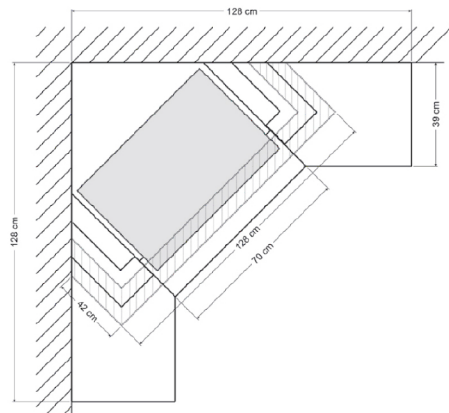

ОБЛИЦОВКА ИЗ ПЕСЧАНИКА / КОЛОТОГО МРАМОРА ПОД ТОПКИ
С ПЛОСКИМ СТЕКЛОМ ШИРИНОЙ 700 ММ

NS УГЛОВАЯ

PS ПРИСТЕННАЯ

ОБЛИЦОВКА ИЗ ПОЛИРОВАННОГО МРАМОРА ПОД ТОПКИ
С ПЛОСКИМ СТЕКЛОМ ШИРИНОЙ 700 ММ

NS УГЛОВАЯ

PS ПРИСТЕННАЯ

ОБЛИЦОВКА ИЗ ПОЛИРОВАННОГО МРАМОРА ПОД ТОПКИ
С ПРИЗМАТИЧЕСКИМ СТЕКЛОМ ШИРИНОЙ 850 ММ

PGX ПРИЗМАТИЧЕСКАЯ

ОБЛИЦОВКА ИЗ ПЕСЧАНИКА / КОЛОТОГО МРАМОРА/ПОЛИРОВАННОГО
МРАМОРА ПОД ТОПКИ С ПЛОСКИМ СТЕКЛОМ ШИРИНОЙ 800 ММ