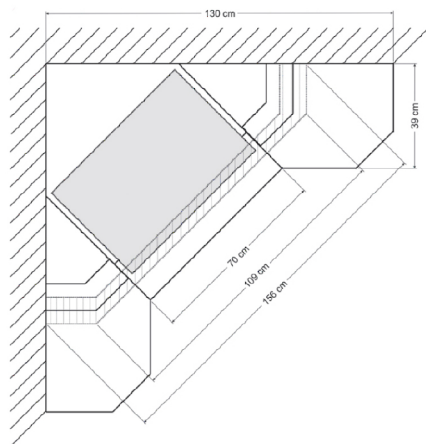

ОБЛИЦОВКА ИЗ ПЕСЧАНИКА / КОЛОТОГО МРАМОРА ПОД ТОПКИ
С ПЛОСКИМ СТЕКЛОМ ШИРИНОЙ 700 ММ

NS УГЛОВАЯ

PS ПРИСТЕННАЯ

ОБЛИЦОВКА ИЗ ПОЛИРОВАННОГО МРАМОРА ПОД ТОПКИ
С ПЛОСКИМ СТЕКЛОМ ШИРИНОЙ 700 ММ

NS УГЛОВАЯ

PS ПРИСТЕННАЯ

ОБЛИЦОВКА ИЗ ПОЛИРОВАННОГО МРАМОРА ПОД ТОПКИ
С ПРИЗМАТИЧЕСКИМ СТЕКЛОМ ШИРИНОЙ 850 ММ

PGX ПРИЗМАТИЧЕСКАЯ

ОБЛИЦОВКА ИЗ ПЕСЧАНИКА / КОЛОТОГО МРАМОРА/ПОЛИРОВАННОГО
МРАМОРА ПОД ТОПКИ С ПЛОСКИМ СТЕКЛОМ ШИРИНОЙ 800 ММ