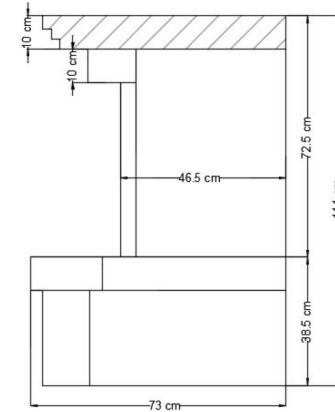

ОБЛИЦОВКА ИЗ ПЕСЧАНИКА / КОЛОТОГО МРАМОРА ПОД ТОПКИ
С ПЛОСКИМ СТЕКЛОМ ШИРИНОЙ 700 ММ

NS УГЛОВАЯ

PS ПРИСТЕННАЯ

ОБЛИЦОВКА ИЗ ПОЛИРОВАННОГО МРАМОРА ПОД ТОПКИ
С ПЛОСКИМ СТЕКЛОМ ШИРИНОЙ 700 ММ

NS УГЛОВАЯ

PS ПРИСТЕННАЯ

ОБЛИЦОВКА ИЗ ПОЛИРОВАННОГО МРАМОРА ПОД ТОПКИ
С ПРИЗМАТИЧЕСКИМ СТЕКЛОМ ШИРИНОЙ 850 ММ

PGX ПРИЗМАТИЧЕСКАЯ

ОБЛИЦОВКА ИЗ ПЕСЧАНИКА / КОЛОТОГО МРАМОРА/ПОЛИРОВАННОГО
МРАМОРА ПОД ТОПКИ С ПЛОСКИМ СТЕКЛОМ ШИРИНОЙ 800 ММ