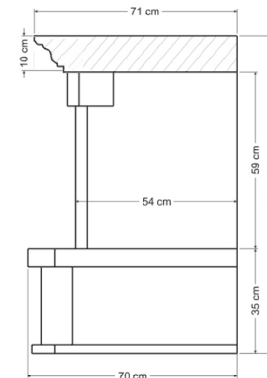

ОБЛИЦОВКА ИЗ ПЕСЧАНИКА / КОЛОТОГО МРАМОРА ПОД ТОПКИ
С ПЛОСКИМ СТЕКЛОМ ШИРИНОЙ 700 ММ

NS УГЛОВАЯ

PS ПРИСТЕННАЯ

ОБЛИЦОВКА ИЗ ПОЛИРОВАННОГО МРАМОРА ПОД ТОПКИ
С ПЛОСКИМ СТЕКЛОМ ШИРИНОЙ 700 ММ

NS УГЛОВАЯ

PS ПРИСТЕННАЯ

ОБЛИЦОВКА ИЗ ПОЛИРОВАННОГО МРАМОРА ПОД ТОПКИ
С ПРИЗМАТИЧЕСКИМ СТЕКЛОМ ШИРИНОЙ 850 ММ

PGX ПРИЗМАТИЧЕСКАЯ

ОБЛИЦОВКА ИЗ ПЕСЧАНИКА / КОЛОТОГО МРАМОРА/ПОЛИРОВАННОГО
МРАМОРА ПОД ТОПКИ С ПЛОСКИМ СТЕКЛОМ ШИРИНОЙ 800 ММ